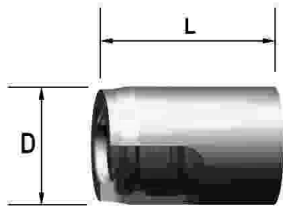

BOCCOLE

**A613005**

Boccola per tubi 4SP 4SP-E  
e per R15 DN 10/12\*  
Socket for hoses 4SP 4SP-E  
and for R15 DN 10/12\*  
Jupe pour tuyau 4SP 4SP-E  
et pour R15 DN 10/12\*  
Fassung für Schläuche 4SP 4SP-E  
und für R15 DN 10/12\*  
Empalme por mangueras 4SP 4SP-E  
e por R15 DN 10/12\*

**A613016**

Boccola per tubi 100R12  
Socket for hoses 100R12  
Jupe pour tuyau 100R12  
Fassung für Schläuche 100R12  
Empalme por mangueras 100R12

	DN		REF.	DN	D	D1	L	L1									
	mm	in.															
	6	1/4	<b>06</b>	1/4	23		39										
*	10	3/8	<b>10</b>	3/8	27	24	39	39									
*	12	1/2	<b>12</b>	1/2	30	27	45	45									
	16	5/8	<b>16</b>	5/8	33		45										
	20	3/4	<b>20</b>	3/4	38	38	45	45									
	25	1"	<b>25</b>	1"	46	46	50	50									
	32	1"1/4	<b>32</b>	1"1/4	58	56	64	62									
	40	1"1/2	<b>40</b>	1"1/2	67	65	64	64									