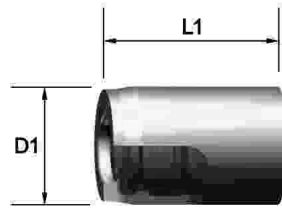

BOCCOLE

**A613005**

Boccola per tubi 4SP 4SP-E  
e per R15 DN 10/12\*  
Socket for hoses 4SP 4SP-E  
and for R15 DN 10/12\*  
Jupe pour tuyau 4SP 4SP-E  
et pour R15 DN 10/12\*  
Fassung für Schläuche 4SP 4SP-E  
und für R15 DN 10/12\*  
Empalme por mangueras 4SP 4SP-E  
e por R15 DN 10/12\*

**A613016**

Boccola per tubi 100R12  
Socket for hoses 100R12  
Jupe pour tuyau 100R12  
Fassung für Schläuche 100R12  
Empalme por mangueras 100R12

	DN		REF.	DN	D	D1	L	L1									
	mm	in.															
	6	1/4	<b>06</b>	1/4	23		39										
*	10	3/8	<b>10</b>	3/8	27	24	39	39									
*	12	1/2	<b>12</b>	1/2	30	27	45	45									
	16	5/8	<b>16</b>	5/8	33		45										
	20	3/4	<b>20</b>	3/4	38	38	45	45									
	25	1"	<b>25</b>	1"	46	46	50	50									
	32	1"1/4	<b>32</b>	1"1/4	58	56	64	62									
	40	1"1/2	<b>40</b>	1"1/2	67	65	64	64									